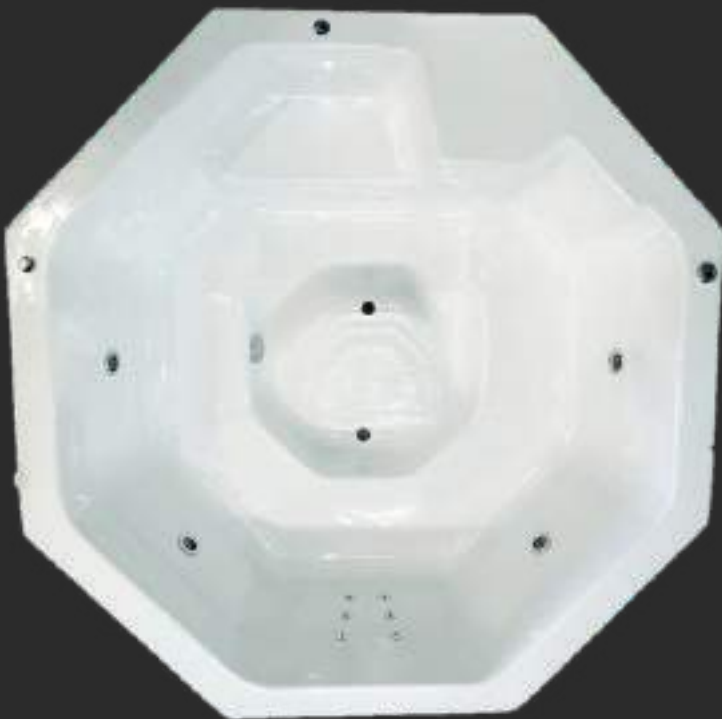

4 HIDROJETS STANDARD
6 HIDROJETS MINI
1 CONTROL DE AIRE
1 SUCCION
DESAGÜE Y REBOZADERO
1 ENCENDIDO NEUMATICO
1 MOTOBOMBA
TRICAPA DE ALTO BRILLO PARA
EXTENDER TIEMPO DE VIDA.
RECUBRIMIENTO TERMICO DE
POLIURETANO
MANGUERA Y/O TUBO PERIMETRAL DE
PVC HIDRAULICO

$37,500

✉ tinasbubblebath@gmail.com
🌐 www.bubblebath.com.mx

CONTACTANOS

55 4052 2404