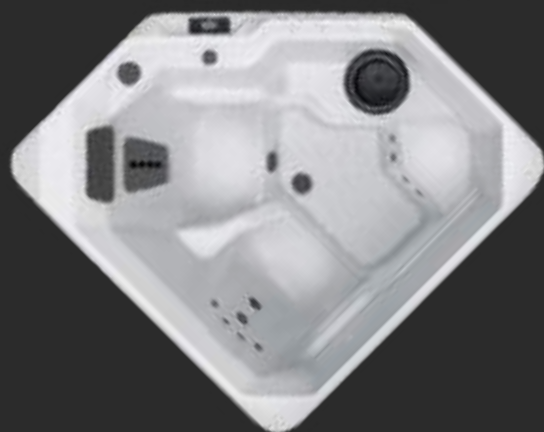

**COTIZAR POR
TELEFONO**

1680 L

✉ tinasbubblebath@gmail.com

🌐 www.bubblebath.com.mx

CONTACTANOS

55 4052 2404