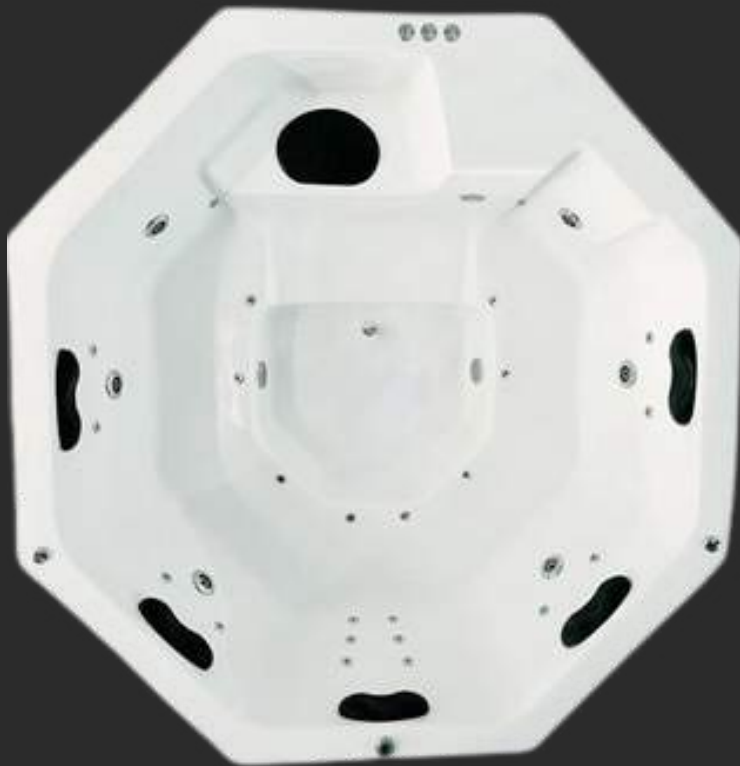

\$37,500

✉ tinasbubblebath@gmail.com
🌐 www.bubblebath.com.mx

CONTACTANOS

55 4052 2404

Modelo: Aranjuez

T 024 P

LARGO: 2.00 M
ANCHO: 2.04 M
PROFUNDIDAD: 0.75 M

Fabricantes de tinas